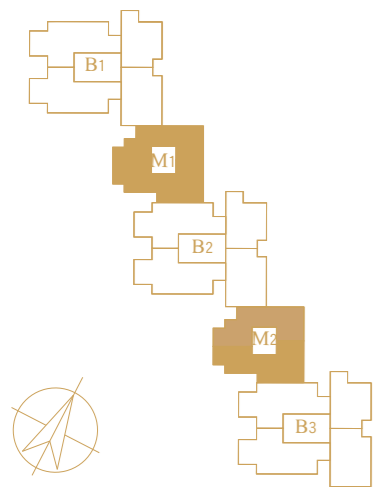

חדרי אמבטיה ושירותים:

- ריצוף וחיפוי באריחי קרמיקה במבחר עשיר של גדלים, צבעים ודגמים
- אסלות תלויות עם מיכלי הדחה דו-כמותיים סמויים ברזי פרח מתוצרת HANS GROHE או ש"ע
- ארונות אמבטיה צפים כולל משטח וכיור אינטגרלי ומראה אמבטיה אקרילית
- הכנה לתנור חימום בחדרי הרחצה
- נקודת חשמל מוגנת מים

מטבח:

- ארונות מטבח איכותיים ממגוון ספקים כולל יחידת בילד-אין ומגירות עם מנגנוני טריקה שקטה
- כיור סיליקוורץ או נירוסטה בהתקנה שטוחה
- משטח עבודה מסוג אבן קיסר במבחר גוונים לבחירה
- ברז פרח נשלף מעוצב מתוצרת HANS GROHE או ש"ע
- הכנה למדיח כלים
- נקודת מים למקרר
- נקודת חשמל תלת פאזי לכיריים חשמליות / אינדוקציה

מרפסת שמש:

- ריצוף המרפסת באריחי גרניט פורצלן כולל בדמוי פרקט
- נקודת מים
- נקודת גז
- נקודת חשמל מוגן מים
- מעקה זכוכית עם מאחד יד מאלומיניום

התוכניות והפרטים בדף זה להמחשה ולמסירת מידע בלבד, ואינם מהווים כל התחייבות החברה. את החברה מחייב ההסכם והמפרט הטכני, לפי חוק המכר שעליו יחתמו החברה והרוכשים.